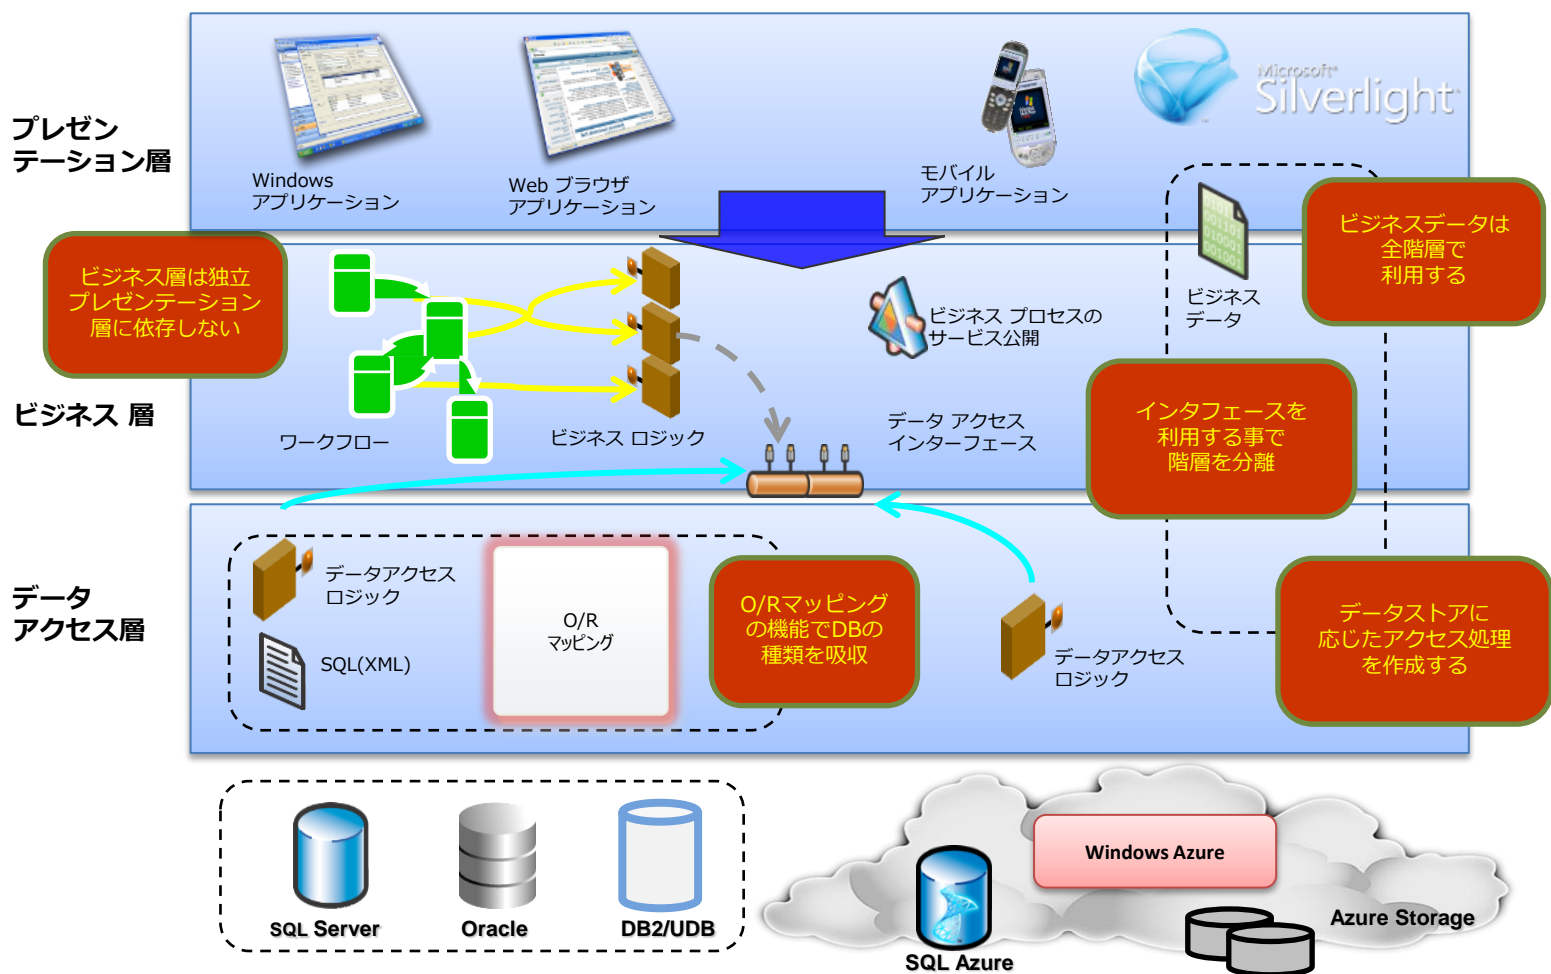

システムコンサルタント ソフトウェアで未来を創る

Windows Azure プラットフォーム
パートナー アワード 本年度受賞

Z-EWS

Z Extend Web Solution

Cloud & On-premisesで最高品質システム基盤を提供致します

「Z-EWS」の利用対象

- ・ 新規システム構築を計画中
- ・ パッケージソフトのクラウド化を計画中
- ・ ERPの外部システムの構築を計画中
- ・ システム運用コストの削減を検討中

Z-EWS(Z Extend Web Solution)

1. Z-EWSの効果

ローコスト運用システムモデルの構築

- パブリッククラウドが利用可能
- 論理3階層モデルでSOA化し、サービスを共有・再利用
- ライセンス費用が不要
- 完全標準化されたプログラムソースの提供
- 高品質でリーズナブルなシステム構築

2. Z-EWSとは？

Z-EWSとは、当社がオープンシステム構築手法として20年以上積み上げたシステム基盤・モデル・スケルトン・コンポーネントの総称です。様々なアーキテクチャが混在するオープンシステムの構築を安全に高品質に短期間で構築することが可能になります。多くのエンタープライズ企業にご利用頂いております。

3. Z-EWSの特徴

- ①システム構築をコンポーネント化手法で実現する基盤技術
 - ー完全論理3階層の実現
 - ースケルトンシステムの自動生成
 - ー画面コンポーネント、DIコンテナの利用、ORMappingの利用
- ②パブリッククラウド対応（プライベートクラウドや自社設置型も可能）
 - ーWindowsAzureを効果的に利用してローコストシステム構築
- ③マルチブラウザ・マルチデバイスに対応（一部機能制約あり）
 - WindowsPhone7、iPhone、iPad、Androidとの連携機能